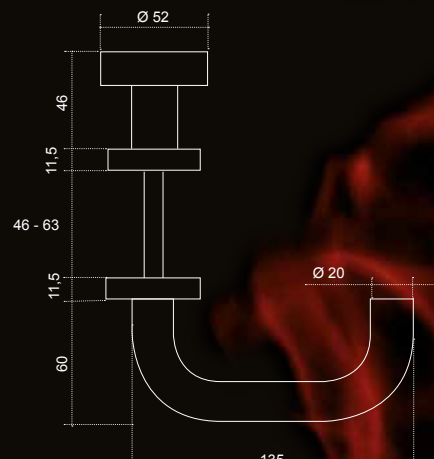

04903021 9mm

bez DPH 1134,- Kč s DPH 21% 1372,- Kč
Kl-Kl PZ

DIN 18273: 1997 - 12