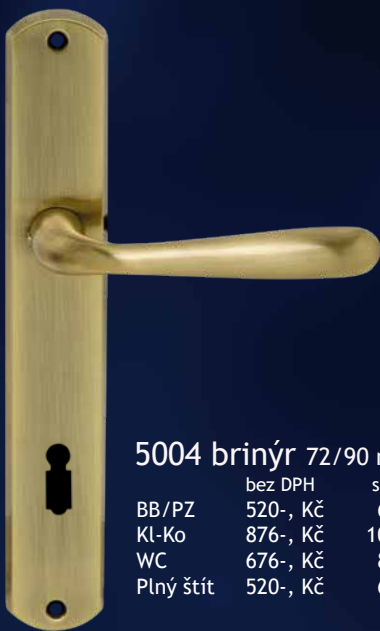

**3140**

188,- Kč / Pár  
227,- Kč s DPH 21%

**MADLO 3261B**

madlo pevné 884,- Kč  
1071,- Kč s DPH 21%  
madlo otočné 988,- Kč  
1196,- Kč s DPH 21%

Štitové kování provedení WC 72mm a 90mm

Štít 38 x 236 mm

Rozety ø 52 mm

5004 brinýr 72/90 mm

	bez DPH	s DPH 21%
BB/PZ	520-, Kč	630-, Kč
Kl-Ko	876-, Kč	1060-, Kč
WC	676-, Kč	818-, Kč
Plný štít	520-, Kč	630-, Kč

5005 brinýr 72/90 mm

	bez DPH	s DPH 21%
BB/PZ	520-, Kč	630-, Kč
Kl-Ko	876-, Kč	1060-, Kč
WC	676-, Kč	818-, Kč
Plný štít	520-, Kč	630-, Kč