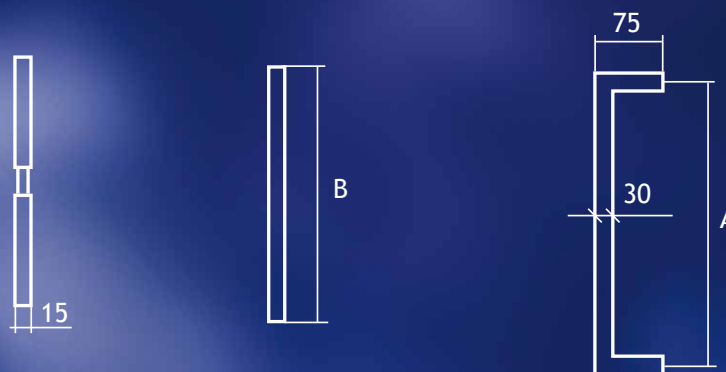

Cena včetně upěvňovacího setu.

88....	A	B	Cena bez DPH	s DPH 21%	ø sklo	ø dřevo
88 630200	200 mm	230 mm	1455,- Kč	1761,- Kč	9 mm	7 mm
88 630250	250 mm	260 mm	1576,- Kč	1908,- Kč	9 mm	7 mm
88 630300	300 mm	330 mm	1627,- Kč	1969,- Kč	9 mm	7 mm
88 630350	350 mm	380 mm	1751,- Kč	2119,- Kč	9 mm	7 mm
88 630450	450 mm	480 mm	1928,- Kč	2333,- Kč	9 mm	7 mm
88 630600	600 mm	630 mm	2205,- Kč	2668,- Kč	9 mm	7 mm
88 630900	900 mm	930 mm	3178,- Kč	3846,- Kč	9 mm	7 mm