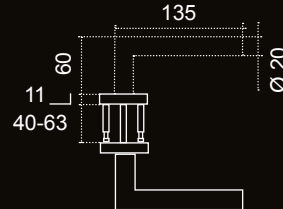

04901 421

bez DPH s DPH 21%
Kl+Ko PZ 1342,- Kč 1624,- Kč