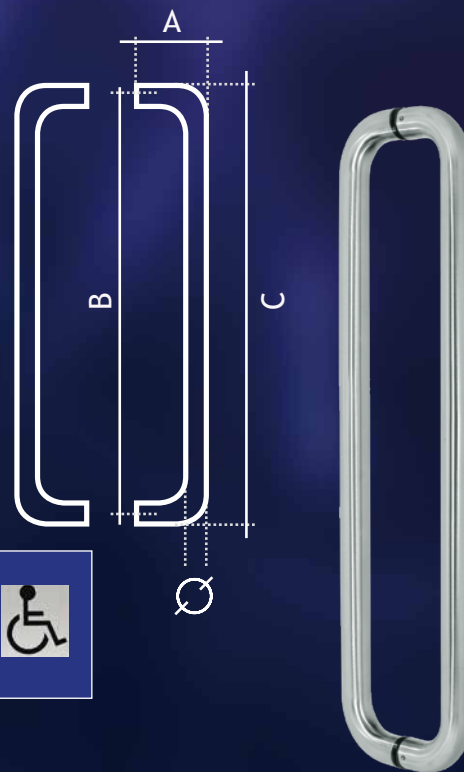

NEREZ MADLA PRO SKLENĚNÉ A DŘEVĚNÉ DVEŘE

Možnost nástřiku ze vzorníku RAL.
Cena na vyžádání dle vybraného odstínu.

JMSK - jednostranná montáž skrz křídlo

Cena včetně upěvňovacího setu.

81....	A	B	C	ø	Cena za Pár	JMSK	s 21% DPH	ø sklo	ø dřevo
81200225	70	225	245	20	503,- Kč	493,- Kč	609,- Kč	13 mm	7 mm
81200300	70	300	320	20	657,- Kč	644,- Kč	796,- Kč	13 mm	7 mm
81200400	70	400	420	20	767,- Kč	751,- Kč	928,- Kč	13 mm	7 mm
81200500	70	500	520	20	932,- Kč	913,- Kč	1128,- Kč	13 mm	7 mm
81250250	75	250	275	25	662,- Kč	649,- Kč	802,- Kč	13 mm	9 mm
81250300	75	300	325	25	761,- Kč	746,- Kč	922,- Kč	13 mm	9 mm
81250425	75	425	450	25	1028,- Kč	1007,- Kč	1244,- Kč	13 mm	9 mm
81250600	75	600	625	25	1287,- Kč	1261,- Kč	1557,- Kč	13 mm	9 mm
81251250	75	1250	1275	25	3968,- Kč	3890,- Kč	4802,- Kč	13 mm	9 mm
81300350	80	350	380	30	1031,- Kč	1010,- Kč	1248,- Kč	13 mm	9 mm
81300425	80	425	455	30	1273,- Kč	1248,- Kč	1541,- Kč	13 mm	9 mm
81300600	80	600	630	30	1588,- Kč	1556,- Kč	1921,- Kč	13 mm	9 mm
81300700	80	700	730	30	1989,- Kč	1950,- Kč	2408,- Kč	13 mm	9 mm
81300800	80	800	830	30	2244,- Kč	2200,- Kč	2716,- Kč	13 mm	9 mm
81300900	80	900	930	30	3264,- Kč	3200,- Kč	3950,- Kč	13 mm	9 mm
81301250	80	1250	1280	30	4555,- Kč	4465,- Kč	5512,- Kč	13 mm	9 mm

81....