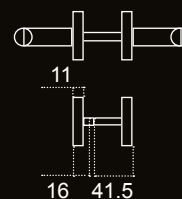

PROTIPOŽÁRNÍ KOVÁNÍ SÍLA DVEŘÍ 40 - 65mm, čtyřhran 9x9mm

04001 021H

bez DPH s DPH 21%
Kl+Kl PZ 1238,- Kč 1498,- Kč

04001 421H

bez DPH s DPH 21%
Kl+Ko PZ 1446,- Kč 1750,- Kč

DIN 18273: 1997 - 12

04901 021

bez DPH s DPH 21%
Kl-Kl PZ 1134,- Kč 1372,- Kč

04901 421

bez DPH s DPH 21%
Kl+Ko PZ 1342,- Kč 1624,- Kč