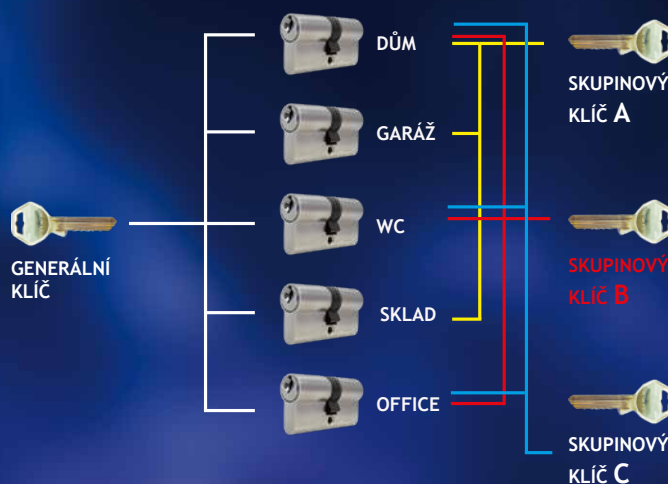

SYSTÉM GENERÁLNÍHO KLÍČE

Cena dle specifikace

		Cena bez DPH	Cena včetně 21% DPH
EURO Xstar	30/30	970,- Kč	1174,- Kč
EURO Xstar	30/35	970,- Kč	1174,- Kč
EURO Xstar	30/35K	1136,- Kč	1375,- Kč
EURO Xstar	30/40	1020,- Kč	1234,- Kč
EURO Xstar	30/45	1070,- Kč	1294,- Kč
EURO Xstar	30/50	1120,- Kč	1355,- Kč
EURO Xstar	35/35	1020,- Kč	1234,- Kč
EURO Xstar	35/40	1070,- Kč	1294,- Kč
EURO Xstar	40/40	1020,- Kč	1234,- Kč
EURO Xstar	40/45	1167,- Kč	1416,- Kč
EURO Xstar	40/50	1219,- Kč	1476,- Kč
EURO Xstar	40/55	1269,- Kč	1536,- Kč