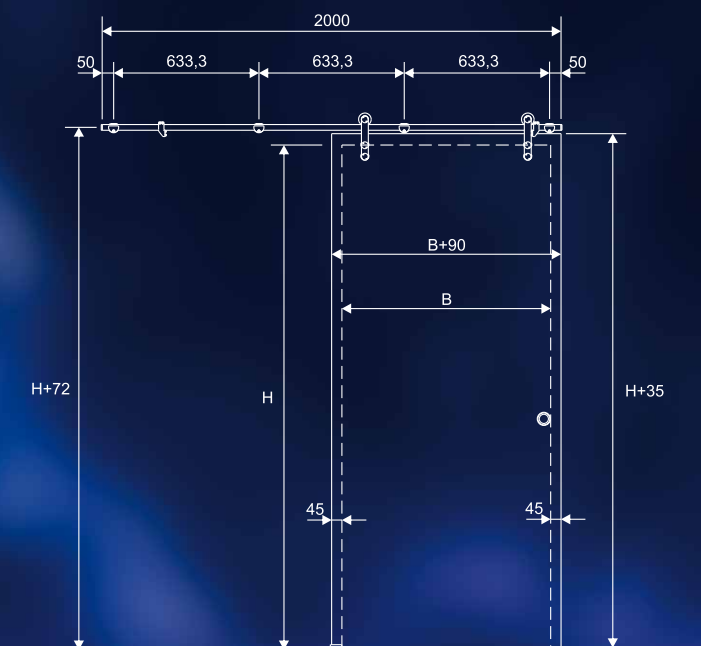

KOMPONENTY SAMOSTATNĚ

405-5
vodící trn

bez DPH 583,- Kč
s DPH 21% 706,- Kč

402-1
držák na stěnu
nerez mat

bez DPH 760,- Kč
s DPH 21% 920,- Kč

405-2
pojezd nerez mat

bez DPH 3599,- Kč
s DPH 21% 4355,- Kč

402-9
spojovací díl
pro tyč 252

bez DPH 292,- Kč
s DPH 21% 353,- Kč

252
trubka délka 2000 mm, ø 25 mm, síla 2 mm

bez DPH 1779,- Kč
s DPH 21% 2152,- Kč