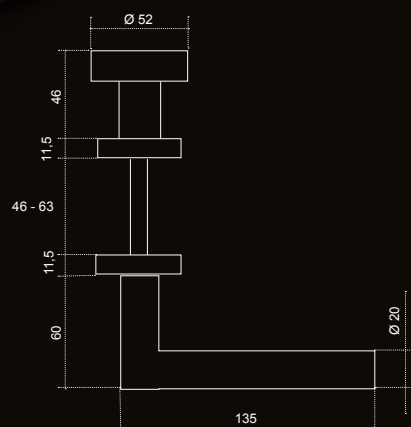

# PROTIPOŽÁRNÍ KOVÁNÍ SÍLA DVEŘÍ 40 - 65mm, čtyřhran 9x9mm

04001 021H

bez DPH s DPH 21%  
 Kl+Kl PZ 1238,- Kč 1498,- Kč

04001 421H

bez DPH s DPH 21%  
 Kl+Ko PZ 1446,- Kč 1750,- Kč

DIN 18273: 1997 - 12

04901 021