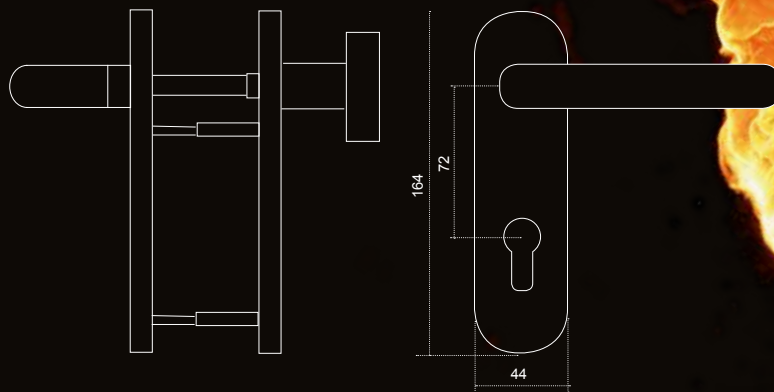

bez DPH s DPH 21%  
 Kl-Kl PZ 1134,- Kč 1372,- Kč

04901 421

bez DPH s DPH 21%  
 Kl+Ko PZ 1342,- Kč 1624,- Kč

Redukční sada 8x8 mm

bez DPH 80,- Kč s DPH 21% 97,- Kč

Nelze uplatnit slevu.

04003021H  9mm

bez DPH 1238,- Kč s DPH 21% 1498,- Kč  
Kl+Kl PZ