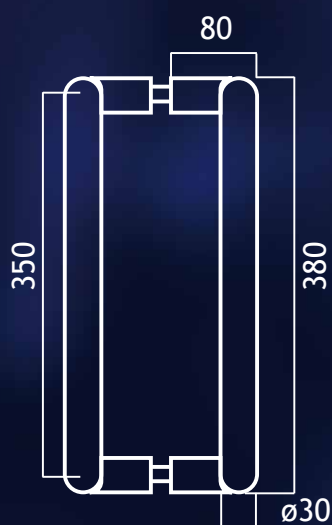

NEREZ MADLA PRO SKLENĚNÉ A DŘEVĚNÉ DVEŘE

Možnost nástřiku ze vzorníku RAL.
Cena na vyžádání dle vybraného odstínu.