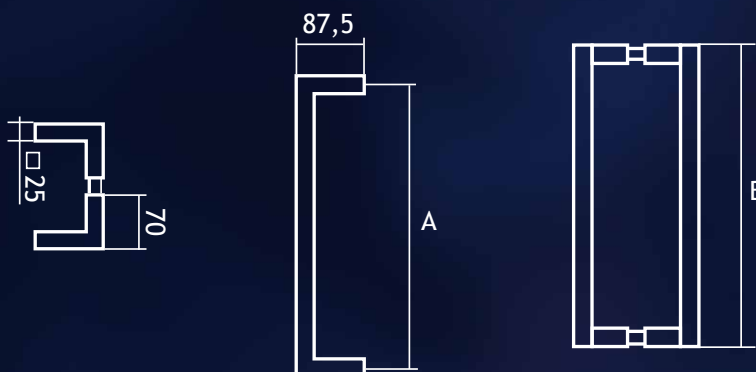

NEREZ MADLA PRO SKLENĚNÉ A DŘEVĚNÉ DVEŘE

Možnost nástřiku ze vzorníku RAL.
Cena na vyžádání dle vybraného odstínu.

Cena včetně upěvňovacího setu.

87....	A	B	Cena bez DPH	s DPH 21%	ø sklo	ø dřevo
87 250250	250 mm	275 mm	1887,- Kč	2284,- Kč	13 mm	9 mm
87 250300	300 mm	325 mm	1949,- Kč	2359,- Kč	13 mm	9 mm
87 250350	350 mm	375 mm	2124,- Kč	2571,- Kč	13 mm	9 mm
87 250450	450 mm	475 mm	2228,- Kč	2696,- Kč	13 mm	9 mm
87 250600	600 mm	625 mm	2617,- Kč	3167,- Kč	13 mm	9 mm
87 250900	900 mm	925 mm	3247,- Kč	3930,- Kč	13 mm	9 mm