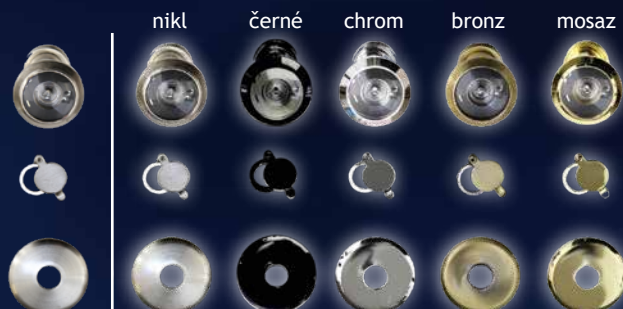

PRODLOUŽENÉ KUKÁTKO 54 - 96mm

bez DPH 344,- Kč s DPH 21% 417,- Kč

BEZPEČNOSTNÍ KOVÁNÍ TŘ.3

R701 KL-KO

R711 KL-KL

Bezpečnostní třída 3

rozteč 72 mm	síla dveří 40-50 mm	bez DPH 2900,- Kč	s DPH 21% 3509,- Kč
rozteč 90 mm	síla dveří 40-50 mm	2900,- Kč	3509,- Kč
rozteč 92 mm	síla dveří 67-80 mm	2900,- Kč	3509,- Kč

prodlužovací Set 150,- Kč/182,- Kč

KUKÁTKO RVW.G.30-52.BRNI

Dveřní kukátko se skleněnou čočkou vč. 2 ks podložek. Pozorovací úhel 180 stupňů. Materiál: mosaz. Pro tloušťku dveří 30 - 52 mm.

bez DPH 362,- Kč s DPH 21% 438,- Kč

KUKÁTKO S PLASTOVOU ČOČKOU

bez DPH	169,- Kč	254,- Kč	169,- Kč	169,- Kč	169,- Kč
s DPH 21%	205,- Kč	308,- Kč	205,- Kč	205,- Kč	205,- Kč

HLINÍKOVÉ BEZPEČNOSTNÍ KOVÁNÍ - ELOX

BEZPEČNOSTNÍ KOVÁNÍ TŘ.3

	rozteč mm	síla dveří mm	bez DPH	s DPH 21%	
KLIKA / MADLO F9					
R 101 ZA 72 F9 TB3	72	40 - 55	1890,- Kč	2287,- Kč	skladem
R 101 ZA 90 F9 TB3	90	40 - 55	1890,- Kč	2287,- Kč	skladem
KLIKA / KLIKA F9					
R 111 ZA 72 F9 TB3	72	40 - 55	1890,- Kč	2287,- Kč	na obj.
R 111 ZA 90 F9 TB3	90	40 - 55	1890,- Kč	2287,- Kč	na obj.
KLIKA / MADLO F1					
R 101 ZA 72 F1 TB3	72	40 - 55	1870,- Kč	2263,- Kč	skladem
R 101 ZA 90 F1 TB3	90	40 - 55	1870,- Kč	2263,- Kč	skladem
KLIKA / KLIKA F1					
R 111 ZA 72 F1 TB3	72	40 - 55	1870,- Kč	2263,- Kč	na obj.
R 111 ZA 90 F1 TB3	90	40 - 55	1870,- Kč	2263,- Kč	na obj.
KLIKA / MADLO F4					
R 101 ZA 72 F4 TB3	72	40 - 55	1870,- Kč	2263,- Kč	na obj.
R 101 ZA 90 F4 TB3	90	40 - 55	1870,- Kč	2263,- Kč	na obj.
KLIKA / KLIKA F4					
R 111 ZA 72 F4 TB3	72	40 - 55	1870,- Kč	2263,- Kč	na obj.
R 111 ZA 90 F4 TB3	90	40 - 55	1870,- Kč	2263,- Kč	na obj.

R103 ZA (F1, F4, F9)

bez DPH 1300,- Kč s DPH 21% 1573,- Kč