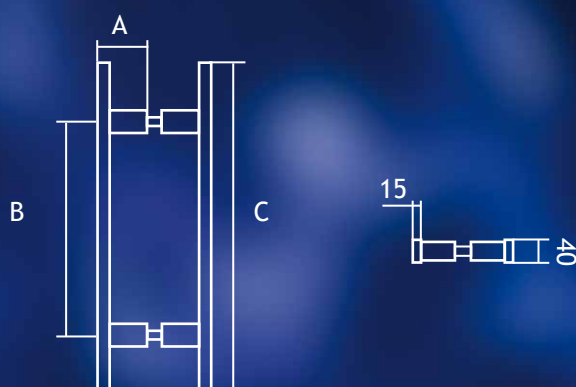

NEREZ MADLA PRO SKLENĚNÉ A DŘEVĚNÉ DVEŘE

Možnost nástřiku ze vzorníku RAL.
Cena na vyžádání dle vybraného odstínu.

78...

78....	A	B	C	Cena za Pár bez DPH	s 21%DPH	ø sklo	ø dřevo
78250350	70	350	375	2438,- Kč	2950,- Kč	13mm	9mm

76...

76....	A	B	C	Cena za Pár bez DPH	s 21%DPH	ø sklo	ø dřevo
76250350	70	350	375	2438,- Kč	2950,- Kč	13mm	9mm

99....

99.....	A	B	C	Cena za Pár bez DPH	s 21%DPH	ø sklo	ø dřevo
99400350	66	350	510	3570,- Kč	4320,- Kč	13mm	9mm
99400440	66	440	600	4284,- Kč	5184,- Kč	13mm	9mm

EUROLATON®