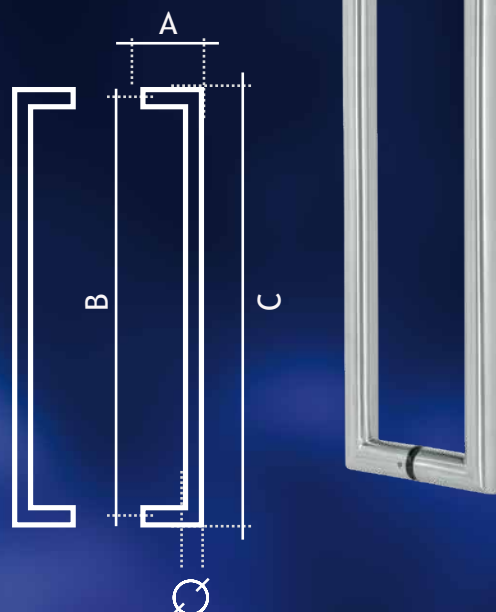

JEDNOSTRANNÁ MONTÁŽ DO KŘÍDLA

s 21% DPH

79300700	1950,- Kč	2360,- Kč
79300800	2400,- Kč	2904,- Kč

Cena včetně upěvňovacího setu.

82....	A	B	C	ø	Cena za Pár	jednostr.	s 21% DPH	ø sklo	ø dřevo
82250250	75	250	275	25	744,- Kč	729,- Kč	901,- Kč	13 mm	9 mm
82250300	75	300	325	25	856,- Kč	839,- Kč	1037,- Kč	13 mm	9 mm
82250425	75	425	450	25	1098,- Kč	1076,- Kč	1329,- Kč	13 mm	9 mm
82250600	75	600	625	25	1412,- Kč	1384,- Kč	1709,- Kč	13 mm	9 mm
82251250	75	1250	1275	25	4050,- Kč	3970,- Kč	4901,- Kč	13 mm	9 mm
82300350	80	350	380	30	1062,- Kč	1041,- Kč	1286,- Kč	13 mm	9 mm
82300425	80	425	455	30	1284,- Kč	1258,- Kč	1554,- Kč	13 mm	9 mm
82300600	80	600	630	30	1629,- Kč	1597,- Kč	1972,- Kč	13 mm	9 mm
82301250	80	1250	1280	30	4723,- Kč	4630,- Kč	5715,- Kč	13 mm	9 mm

82....